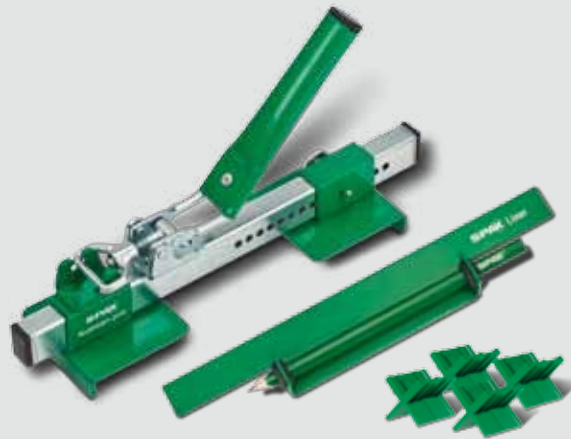

Terrassenzubehör

Das Zubehör
zur Ausrichtung verzogener Deckbretter.

Terrassenzubehör

zur Ausrichtung verzogener Deckbretter.

Verzogene Dielen können nur mit erheblicher Kraft wieder gerade gebogen werden. Dank seines patentierten Hebelprinzips verstärkt der SPAX Kaiman Ihren Hebeldruck um das 12-fache. Das bedeutet 30 kp (Kilopond) Hebeldruck ergeben 360 kp auf der Dielenwange! Die Wangen des Kaimans drücken dabei flächig auf die Dielenwange, ohne eine Beschädigung der Holzstruktur zu verursachen. Im Gegensatz dazu kommt es bei der Benutzung von Spanngurten leider immer wieder zu Beschädigungen.

SPAX Kaiman pro

SPAX Brettrichter (Kaiman pro)
zur einfachen Ausrichtung verzogener
Deckbretter

SPAX Einschraubschablone (Liner)

4 Stück SPAX Fugenlehren
für je 4 Fugenbreiten: 4, 5, 6, 7 mm

VE: 1 Set im Koffer

SPAX-Nummer: 5009409872009

SPAX Fugenlehre

Fugenlehre für 4 Fugenbreiten: 4, 5, 6, 7 mm

Beachten Sie die individuellen Vorgaben
der Holzlieferanten

12 Stück in Henkelbox

VE: 3 x 12 Stück im Umkarton

SPAX-Nummer: